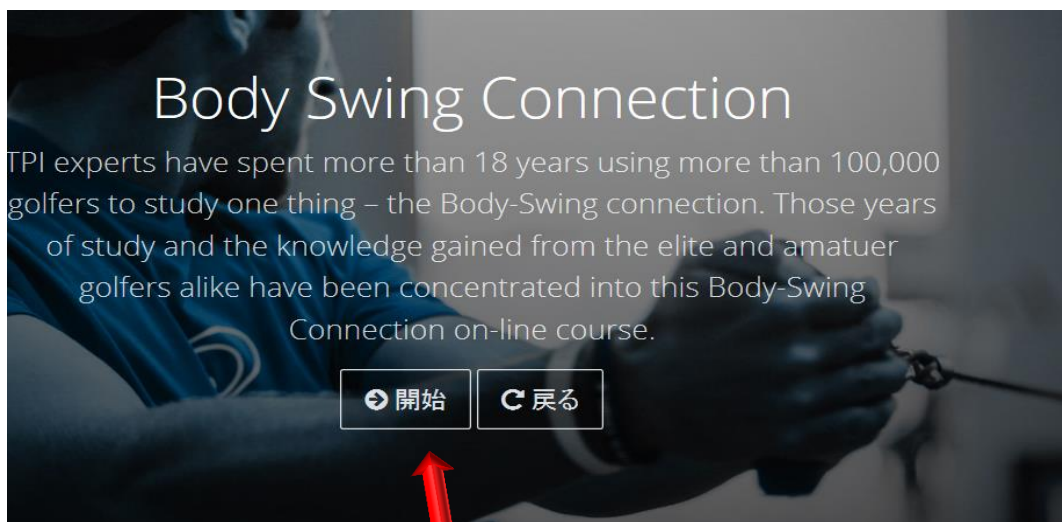

⑦開始を選択。

⑧動画画面の下に日本語のテロップが流れます。