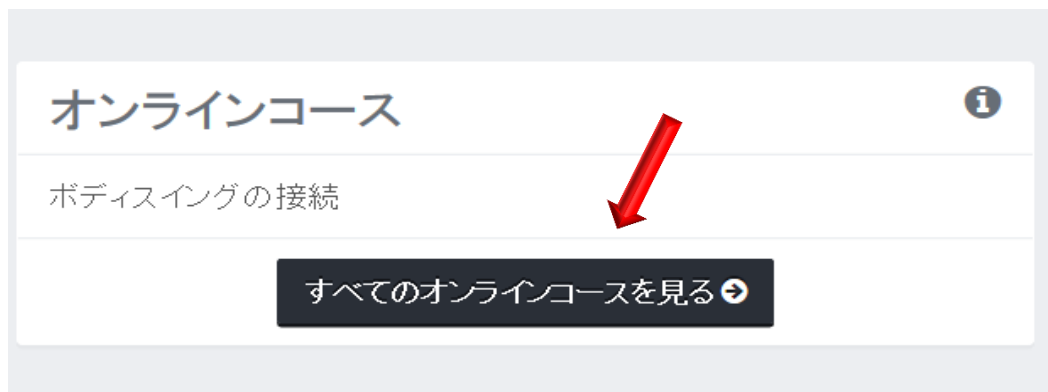

マイアカウント

アカウントダッシュボード

ストア

ログアウト

教育

教育ダッシュ

オンラインコースの

イベント

使用可能なテスト

お気に入り

最新の

お気に入り記事

好きなTPI TVエピソード

ドリル&演習

④すべてのオンラインコースをクリック。

⑤ビューをクリック。

⑥再度、右上のアメリカの旗をクリックいただきJapanese（日本人）を選択。

⑦開始を選択。

⑧動画画面の下に日本語のテロップが流れます。

⑨ 日本語に変わらない場合は、画面右下にあるCCを押してください。

翻訳機能を使用している箇所があり、不十分な日本語の表現がございますが、ライブ・ワークショップで行う内容をご覧ください。

4月26日の前に必ず視聴をいただきますようよろしくお願いいたします。

TPIセミナー事務局