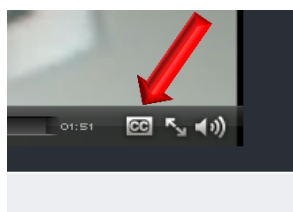

⑥再度、右上のアメリカの旗をクリックいただきJapanese（日本人）を選択。

⑦開始を選択。

⑧動画画面の下に日本語のテロップが流れます。

⑨ 日本語に変わらない場合は、画面右下にあるCCを押してください。

翻訳機能を使用している箇所があり、不十分な日本語の表現がございますが、ライブ・ワークショップで行う内容をご覧ください。

4月26日の前に必ず視聴をいただきますようよろしくお願いいたします。

TPIセミナー事務局